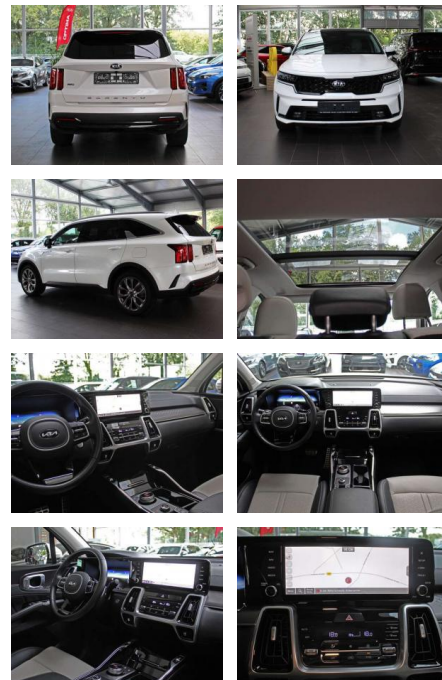

SA14-5078721 Angebotsnr.:

Erstzulassung:	Kilometer:	Farbe:	Leistung:	Kraftstoffart:	Verbr. komb.	CO2-Emission	CO2-Klasse (WLTP)
01.03.2021	86.500	Weiß	148 kW / 201 PS	Benzin	5,7 l/100km	150 g/km	E

PREIS
38.990 €