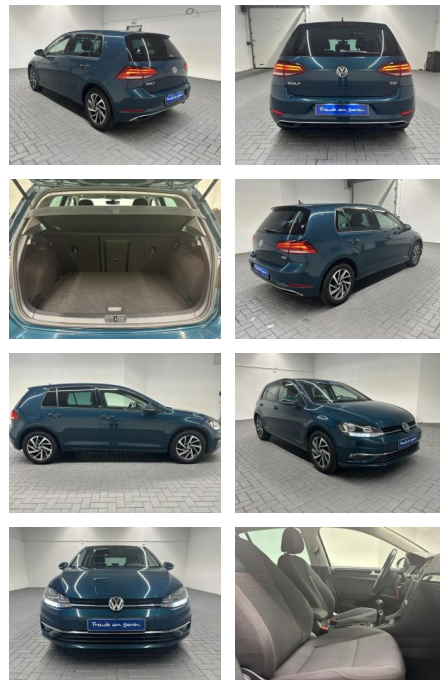

AM35-26399 **Angebotsnr.:**

Erstzulassung:	Kilometer:	Farbe:	Leistung:	Kraftstoffart:
11.10.2017	65.000		81 kW / 110 PS	Benzin

PREIS
19.670 €

FINANZIERUNGSBEISPIEL
 Laufzeit: 72 Monate Anzahlung: 25 %
 Basis-Finanzierung:* Mtl. Rate:
 Zielraten-Finanzierung:** **171 €**