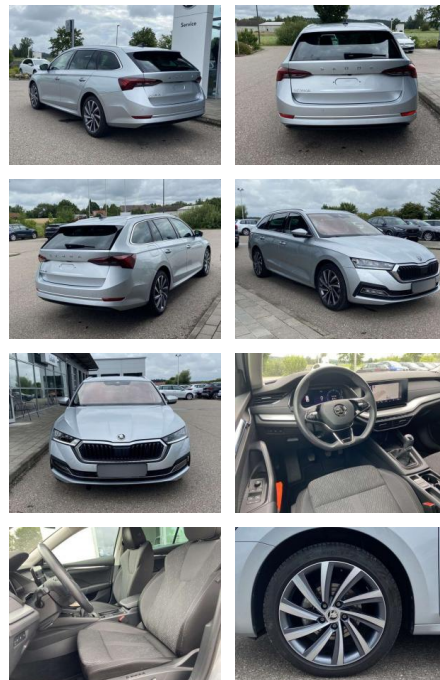

ME Automobile GmbH & Co. KG
Frankfurter Str. 75 - 64732 Bad König - Tel.: 0151 / 15790100

Ihr Ansprechpartner

Herr Murat Ergec
E-Mail: m.ergec@autohaus-odenwald.de
Telefon: 0151 15790100

Skoda Octavia Combi 1.5 TSI Style 18"+EL.HECK

SS00-119173 **Angebotsnr.:**

Erstzulassung:	Kilometer:	Farbe:	Leistung:	Kraftstoffart:
01.03.2021	31.587		110 kW / 150 PS	Benzin

PREIS
26.510 €

FINANZIERUNGSBEISPIEL

Laufzeit: 72 Monate Anzahlung: 25 %
Basis-Finanzierung:* Mtl. Rate:
Zielraten-Finanzierung:** **230 €**