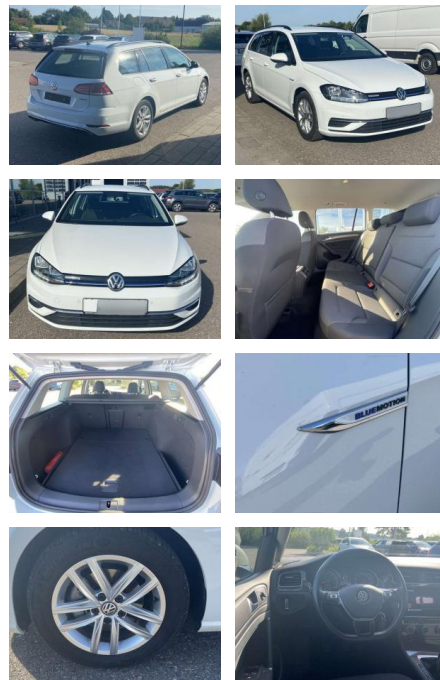

ME Automobile GmbH & Co. KG
Frankfurter Str. 75 - 64732 Bad König - Tel.: 0151 / 15790100

Ihr Ansprechpartner

Herr Murat Ergec
E-Mail: m.ergec@autohaus-odenwald.de
Telefon: 0151 15790100

Volkswagen Golf Variant 1.5 TSI Comfortline AHK

SS00-579521AAngebotsnr.:

Erstzulassung:	Kilometer:	Farbe:	Leistung:	Kraftstoffart:
01.09.2020	19.247		96 kW / 131 PS	Benzin

PREIS
21.460 €

FINANZIERUNGSBEISPIEL
Laufzeit: 72 Monate   Anzahlung: 25 %
Basis-Finanzierung:*   Mtl. Rate:
Zielraten-Finanzierung:** **186 €**

* Basisfinanzierung: Anzahlung: 5.365 Euro, Laufzeit: 72 Monate, Nettodarlehen: 16.095 Euro, Gesamtbetrag: 25.318 Euro, Zinssätze: 7.71% Sollz. (gebunden), 7.99% eff.
** Zielratenfinanzierung: Anzahlung: 5.365 Euro, Laufzeit: 72 Monate, Nettodarlehen: 16.095 Euro, Zielrate: 11.803 Euro, Gesamtbetrag: 25.918 Euro, Zinssätze: 7.71% Sollz. (gebunden), 7.99% eff.,

Vermittlung für:
Repräsentatives Beispiel gem. § 17 Abs. 4 PAngV. Diese Finanzierungsangebote sind Beispiele. Gerne ermitteln wir für Sie Ihr individuelles Angebot.

Ausstattung

Sicherheit

- Anti-Blockiersystem ABS

Multimedia

- Radio

Interieur

- Sitzheizung vorne Lendenwirbelstützen vorne Mittelarmlehne vorne Beifahrersitz umklappbar Vordersitze höhenverstellbar Kindersitzverankerung für Kindersitzsystem ISOFIX Rücksitzbanklehne geteilt umlegbar mit Mittelarmlehne Netztrennwand klimatisiertes Handschuhfach Multifunktions-Lederlenkrad 2 Leseleuchten vorn und 2 hinten Komfortsitze vorne Make-Up Spiegel
- beleuchtet

Exterieur

- beheizbare Scheibenwaschdüsen vorne abnehmbare Anhängerkupplung Dachreling Außenspiegel el. einstellbar und beheizbar Leichtmetallräder 16" Licht- und Sicht: LED-Kennzeichenbeleuchtung Tagfahrlicht Scheinwerferreinigungsanlage LED-Heckleuchten LED-Tagfahrlicht Technik: Seitenairbags vorne Einparkhilfe vorne und hinten Scheckheftgepflegt Servotronic ESP mit ASR Fernbedienung (ZV) 6-Gang-Schaltgetriebe 4 x elektrische Fensterheber el. Differenzialsperre (XDS) Reifendruckkontrolle Start-Stop-Automatik Guide & Inform-fähig Multifunktionsanzeige Plus el. Parkbremse inkl. AutoHold-Funktion Climatic Front-Assist inkl. City-Notbremsassistent Pannen-Set

- Samstags bis 16:00 Uhr geöffnet. Gerne beraten wir Sie über günstige Finanzierungsmodelle und nehmen Ihr derzeitiges Fahrzeug in Zahlung. www.auto-schuechl.de/finanzierung Irrtümer
- Änderungen oder Zwischenverkauf vorbehalten. www.auto-schuechl.de

STÄNDIG ÜBER 15.000 FAHRZEUGE IM BESTAND!