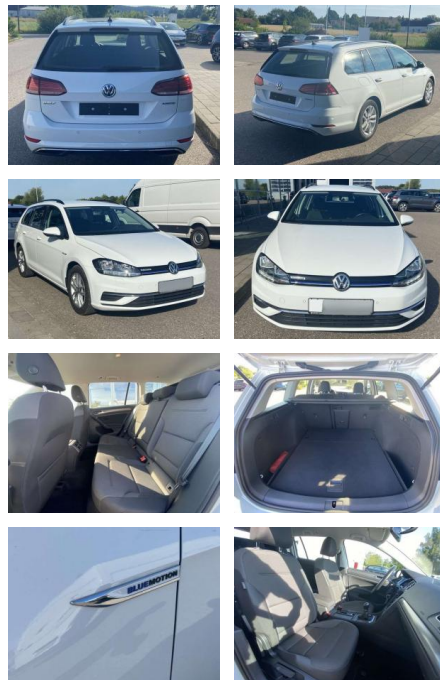

## Volkswagen Golf Variant 1.5 TSI Comfortline NAVI

SS00-579521 **Angebotsnr.:**

Erstzulassung:	Kilometer:	Farbe:	Leistung:	Kraftstoffart:
01.09.2020	19.247		96 kW / 131 PS	Benzin

**PREIS**  
**20.330 €**