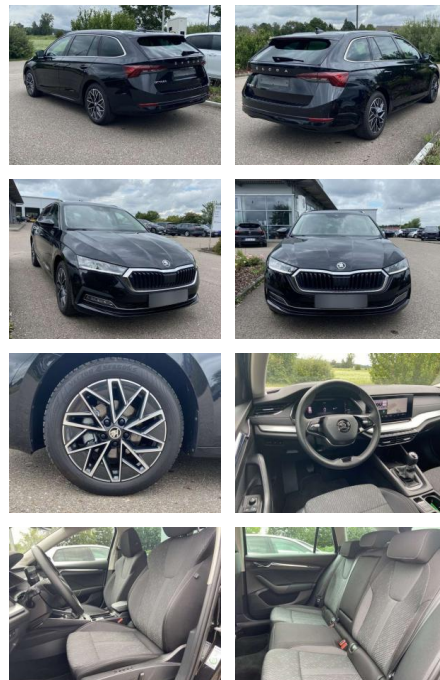

SS00-013176 **Angebotsnr.:**

Erstzulassung:	Kilometer:	Farbe:	Leistung:	Kraftstoffart:
01.03.2022	31.778		110 kW / 150 PS	Benzin

PREIS
28.570 €

FINANZIERUNGSBEISPIEL
Laufzeit: 72 Monate Anzahlung: 25 %
Basis-Finanzierung:* Mtl. Rate:
Zielraten-Finanzierung:** **248 €**