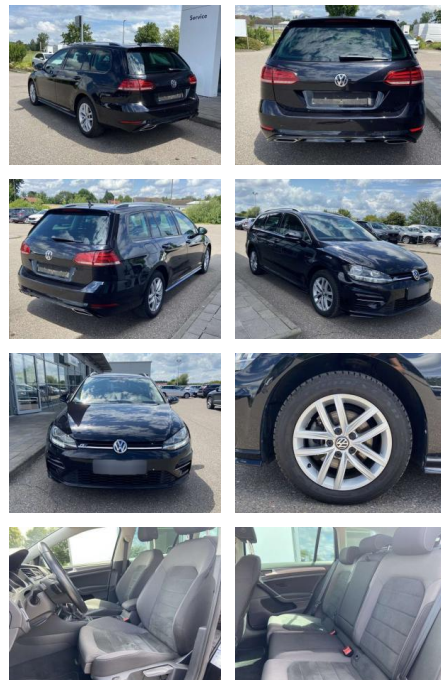

SS00-534797 **Angebotsnr.:**

Erstzulassung:	Kilometer:	Farbe:	Leistung:	Kraftstoffart:
01.01.2020	58.241		110 kW / 150 PS	Benzin

PREIS
21.150 €

FINANZIERUNGSBEISPIEL

Laufzeit: 72 Monate Anzahlung: 25 %
Basis-Finanzierung:* Mtl. Rate:
Zielraten-Finanzierung:** **183 €**

Multimedia

- Radio

Interieur

- Sitzheizung vorne Innenspiegel automatisch abblendbar Climatronic Mittelarmlehne vorne Kindersitzverankerung für Kindersitzsystem ISOFIX Rücksitzbanklehne geteilt umlegbar mit Mittelarmlehne Netztrennwand klimatisiertes Handschuhfach Sport-Komfortsitze vorne Multifunktions-Sportlederlenkrad mit Schaltwippen el. Lendenwirbelstütze Fahrersitz mit Massagefunktion 2 Leseleuchten vorn und 2 hinten Make-Up Spiegel