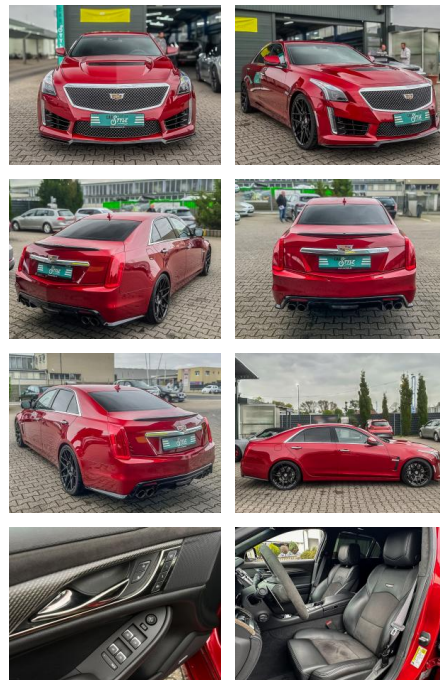

CS01-FO240724 Angebotsnr.:

Erstzulassung:	Kilometer:	Farbe:	Leistung:	Kraftstoffart:
24.03.2016	51.050	Rot	477 kW / 649 PS	Benzin

PREIS
1.400 €

FINANZIERUNGSBEISPIEL
Laufzeit: 72 Monate Anzahlung: 25 %
Basis-Finanzierung:* Mtl. Rate:
Zielraten-Finanzierung:** Mtl. **12 €**