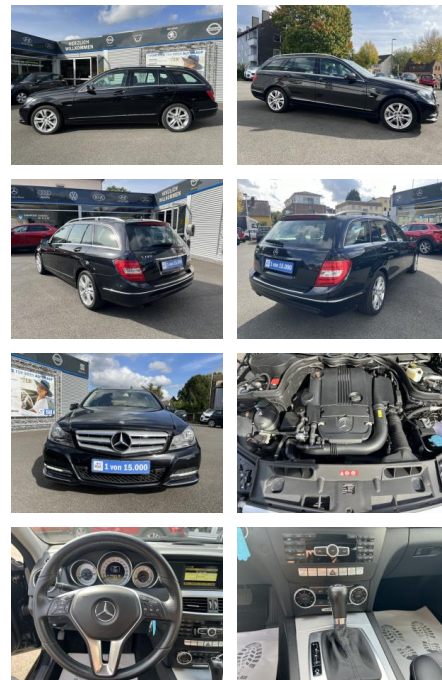

Ihr Ansprechpartner

**Herr Murat Ergec**  
E-Mail: m.ergec@autohaus-odenwald.de  
Telefon: 0151 15790100

ME Automobile GmbH & Co. KG  
Frankfurter Str. 75 - 64732 Bad König - Tel.: 0151 / 15790100

## Mercedes-Benz C 180 T BE AVANTGARDE AUTOMATIK\*KL...

AC00-1F91720 **Angebotsnr.:**

**VERKAUFT**

<b>Erstzulassung:</b>	<b>Kilometer:</b>	<b>Farbe:</b>	<b>Leistung:</b>	<b>Kraftstoffart:</b>
11.06.2012	105.000	Obsidianschwarz	115 kW / 156 PS	Benzin