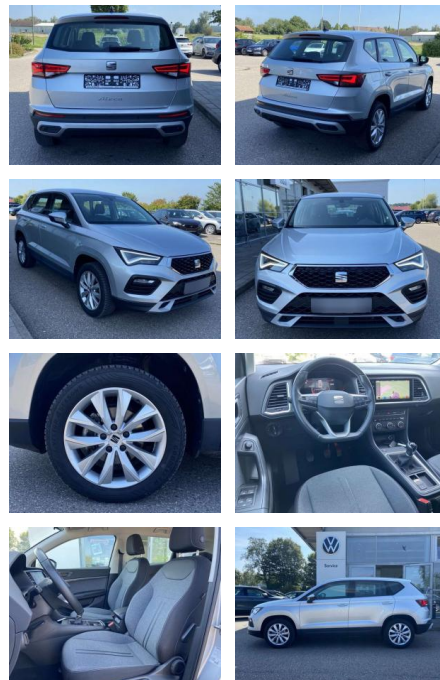

SS00-535887 **Angebotsnr.:**

Erstzulassung:	Kilometer:	Farbe:	Leistung:	Kraftstoffart:
01.05.2023	29.345		110 kW / 150 PS	Benzin

PREIS	FINANZIERUNGSBEISPIEL	
24.240 €	Laufzeit: 72 Monate	Anzahlung: 25 %
	Basis-Finanzierung:**	Mtl. Rate:
	Zielraten-Finanzierung:**	210 €

Ausstattung

Sicherheit

- Anti-Blockiersystem ABS

Multimedia

- Radio

Interieur

- Sitzheizung vorne Mittelarmlehne vorne Lendenwirbelstützen vorne Climatronic Vordersitze höhenverstellbar Kindersitzverankerung für Kindersitzsystem ISOFIX Rücksitzbanklehne geteilt umlegbar mit Mittelarmlehne 2 Leseleuchten vorn und 2 hinten Fußraumbeleuchtung Multifunktions-Lederlenkrad beheizbar

Exterieur

- Einparkhilfe hinten Leichtmetallräder 18" Leichtmetallräder 17" Licht- und Sicht: LED-Scheinwerfer Rückleuchten in

- 2x hinten Farbe: Reflexsilber Metallic -Fr. 08:00-18:00 Uhr
- Samstags bis 16:00 Uhr geöffnet. Gerne beraten wir Sie über günstige Finanzierungsmodelle und nehmen Ihr derzeitiges Fahrzeug in Zahlung. www.auto-schuechl.de/finanzierung Vornutzung als Mietwagen. Irrtümer
- Änderungen oder Zwischenverkauf vorbehalten. www.auto-schuechl.de