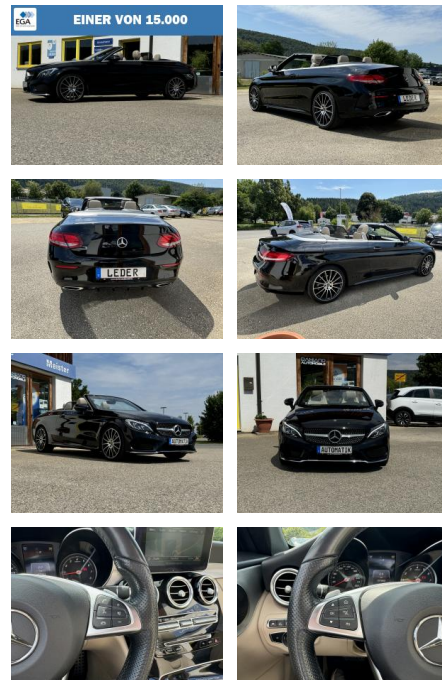

Ihr Ansprechpartner

Herr Murat Ergec
E-Mail: m.ergec@autohaus-odenwald.de
Telefon: 0151 15790100

ME Automobile GmbH & Co. KG
Frankfurter Str. 75 - 64732 Bad König - Tel.: 0151 / 15790100

Mercedes-Benz C 250 AMG Line /LED/Airscarf/AIRCA...

DA04-ED2407-2776444

Erstzulassung:	Kilometer:	Farbe:	Leistung:	Kraftstoffart:
05.04.2018	108.000	Schwarz	155 kW / 211 PS	Benzin

PREIS 31.260 €	FINANZIERUNGSBEISPIEL		* Basisfinanzierung: Anzahlung: 7.815 Euro, Laufzeit: 72 Monate, Nettodarlehen: 23.445 Euro, Gesamtbetrag: 36.880 Euro, Zinssätze: 7.71% Sollz. (gebunden), 7.99% eff. ** Zielratenfinanzierung: Anzahlung: 7.815 Euro, Laufzeit: 72 Monate, Nettodarlehen: 23.445 Euro, Zielrate: 17.193 Euro, Gesamtbetrag: 37.754 Euro, Zinssätze: 7.71% Sollz. (gebunden), 7.99% eff., Vermittlung für: Repräsentatives Beispiel gem. § 17 Abs. 4 PAngV. Diese Finanzierungsangebote sind Beispiele. Gerne ermitteln wir für Sie Ihr individuelles Angebot.
	Laufzeit: 72 Monate	Anzahlung: 25 %	
	Basis-Finanzierung:**	Mtl. Rate:	
	Zielraten-Finanzierung:**	271 €	

Ausstattung

Besonderheiten

- **Sonderausstattung:**
- Ablage-Paket
- Aircap
- Akustik-Verdeck schwarz
- Ambiente-Beleuchtung
- AMG-Line Interieur (Innenraumlicht-Paket+Edelstahlpedale Sportdesign+Innenhimmel schwarz+Polsterung: Ledernachbildung Artico/Dinamica+Innenausstattung: Edelholz Esche. schwarz+Lederlenkrad (Sport) mit Multifunktion+Lenkrad mit Schaltwippen/-tasten+Fahrassistenz-System: Agility Select / Dynamic Select (Fahrmodusschalter))
- Audio-Navigationssystem: COMAND Online (Touchpad Mittelkonsole)
- Cabrio-Komfort-Paket
- Diebstahlschutz-Paket
- Fahrassistenz-Paket: Spur (Außenspiegel)