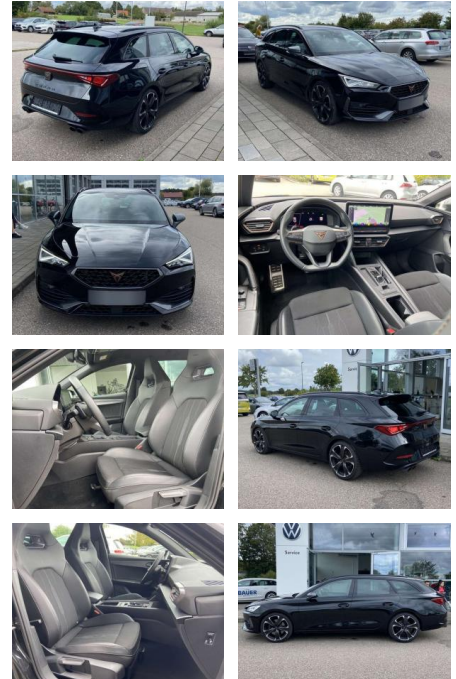

SS00-063659 **Angebotsnr.:**

Erstzulassung:	Kilometer:	Farbe:	Leistung:	Kraftstoffart:
01.10.2023	21.678		221 kW / 300 PS	Benzin

PREIS
32.480 €

FINANZIERUNGSBEISPIEL

Laufzeit: 72 Monate Anzahlung: 25 %
Basis-Finanzierung:* Mtl. Rate:
Zielraten-Finanzierung:** **282 €**