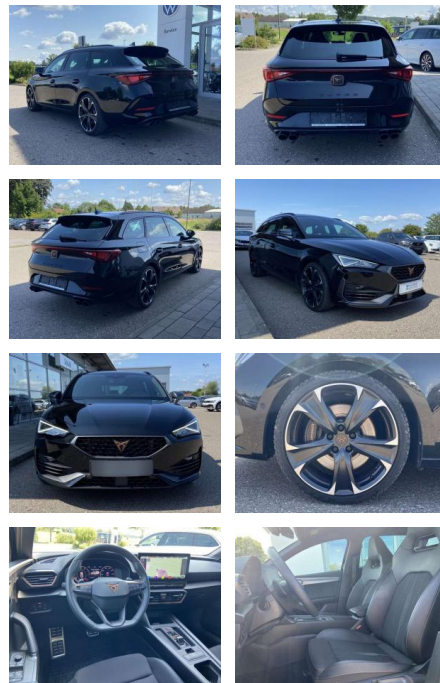

SS00-063637 **Angebotsnr.:**

Erstzulassung:	Kilometer:	Farbe:	Leistung:	Kraftstoffart:
01.10.2023	22.125		221 kW / 300 PS	Benzin

PREIS
32.480 €

FINANZIERUNGSBEISPIEL

Laufzeit: 72 Monate Anzahlung: 25 %
Basis-Finanzierung:* Mtl. Rate:
Zielraten-Finanzierung:** **282 €**