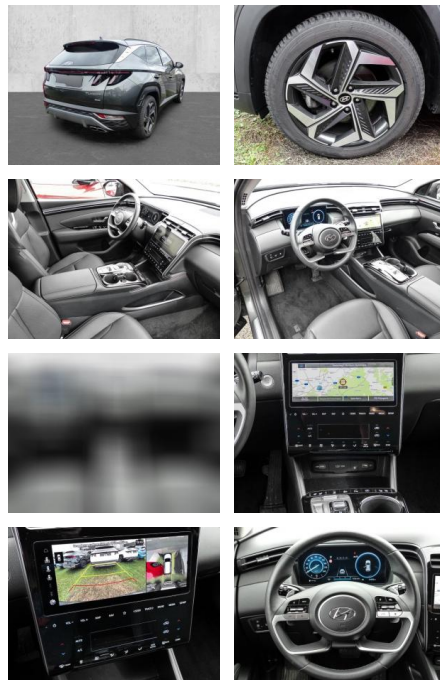

ME Automobile GmbH & Co. KG
Frankfurter Str. 75 - 64732 Bad König - Tel.: 0151 / 15790100

Ihr Ansprechpartner

Herr Emre Can Tekinöz
E-Mail: info@autohaus-odenwald.de
Telefon: 06063 1579

Hyundai TUCSON Prime Mild-Hybrid 4WD 1.6 T-GDI

MA05-4033-24 Angebotsnr.:

Erstzulassung:	Kilometer:	Farbe:	Leistung:	Kraftstoffart:
01.09.2023	21.488	Grau	132 kW / 179 PS	Benzin

PREIS
33.630 €

FINANZIERUNGSBEISPIEL
Laufzeit: 72 Monate   Anzahlung: 25 %
Basis-Finanzierung:*   Mtl. Rate:
Zielraten-Finanzierung:** **292 €**

* Basisfinanzierung: Anzahlung: 8.408 Euro, Laufzeit: 72 Monate, Nettodarlehen: 25.223 Euro, Gesamtbetrag: 39.676 Euro, Zinssätze: 7.71% Sollz. (gebunden), 7.99% eff.
** Zielratenfinanzierung: Anzahlung: 8.408 Euro, Laufzeit: 72 Monate, Nettodarlehen: 25.223 Euro, Zielrate: 18.497 Euro, Gesamtbetrag: 40.617 Euro, Zinssätze: 7.71% Sollz. (gebunden), 7.99% eff.,

Vermittlung für:
Repräsentatives Beispiel gem. § 17 Abs. 4 PAngV. Diese Finanzierungsangebote sind Beispiele. Gerne ermitteln wir für Sie Ihr individuelles Angebot.

Ausstattung

Sicherheit

- PDC Park Distance Control hinten
- Anti-Blockiersystem ABS
- Antischlupfregelung ASC+T
- elektronische Stabilitätskontrolle (ESP / DSP)
- Servolenkung
- Regensensor
- Wegfahrsperre
- Kindersitzbefestigung
- Allrad
- PDC Park Distance Control vorne
- **ABS**
- Airbag
- Beifahrer-Airbag
- Wegfahrsperre
- Seitenairbags
- Alarmanlage
- ESP
- Antriebsschlupfregelung
- Reifendruckkontrolle

- Traktionskontrolle
- Kopfairbag
- Kindersitzbefestigung
- Notrufsystem
- Pannenkitt
- **Entertainment: Navigationssystem**
- Soundsystem
- Radio
- Telefonvorbereitung
- USB-Anschluss
- MP3
- Bluetooth
- Freisprecheinrichtung
- Apple CarPlay
- Android Auto
- DAB
- Touchscreen
- Induktionsladen für Smartphones

Multimedia

- Radio
- el. Sitzverstellung
- Navigation mit Bildschirm
- MP3 Anschluss
- Bluetooth

Komfort

- Zentralverriegelung
- Bordcomputer
- **Servolenkung**
- Zentralverriegelung
- Elektrischer Fensterheber
- Lederausstattung
- Sitzheizung
- Elektrische Aussenspiegel
- Teilbare Ruecksitzlehne
- Tempomat
- Multifunktionslenkrad
- Keyless Go Startfunktion
- Elektrische Sitze

STÄNDIG ÜBER 15.000 FAHRZEUGE IM BESTAND!