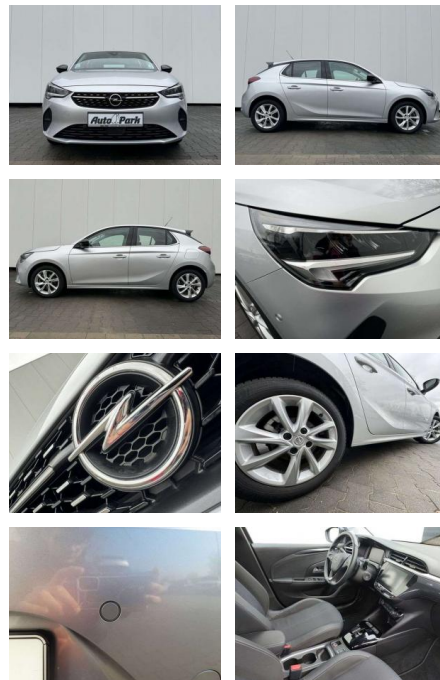

AP08-310847 **Angebotsnr.:**

Erstzulassung:	Kilometer:	Farbe:	Leistung:	Kraftstoffart:	Verbr. komb.	CO2-Emission	CO2-Klasse (WLTP)
01.04.2023	18.500	Silber	74 kW / 101 PS	Benzin	5,6 l/100km	127 g/km	D

PREIS
19.720 €