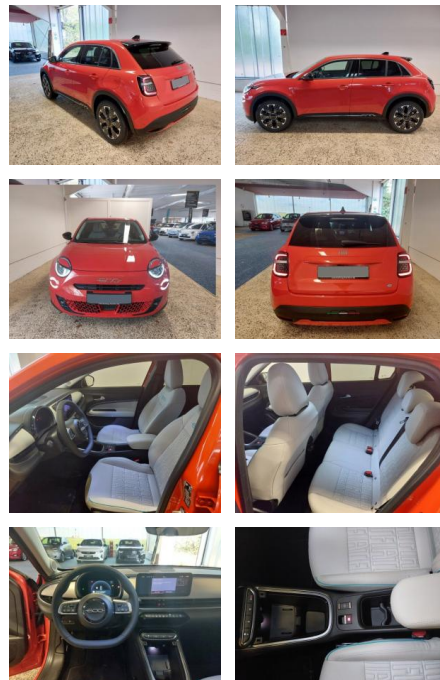

AH32-PJ00105Angebotsnr.:

Erstzulassung:	Kilometer:	Farbe:	Leistung:	Kraftstoffart:
01.11.2023	9.000	Orange	115 kW / 156 PS	Elektro

PREIS
31.170 €

FINANZIERUNGSBEISPIEL

Laufzeit: 72 Monate Anzahlung: 25 %
Basis-Finanzierung:* Mtl. Rate:
Zielraten-Finanzierung:** **270 €**