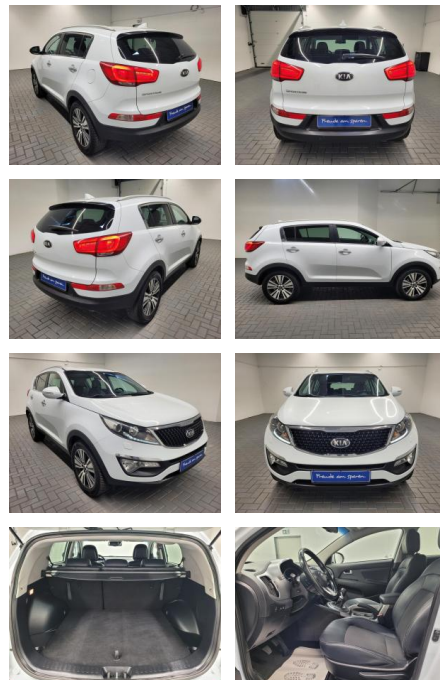

AM35-23037 **Angebotsnr.:**

Erstzulassung:	Kilometer:	Farbe:	Leistung:	Kraftstoffart:
15.10.2015	109.550		122 kW / 166 PS	Benzin

PREIS
16.700 €

FINANZIERUNGSBEISPIEL
Laufzeit: 72 Monate Anzahlung: 25 %
Basis-Finanzierung:* Mtl. Rate:
Zielraten-Finanzierung:** **145 €**