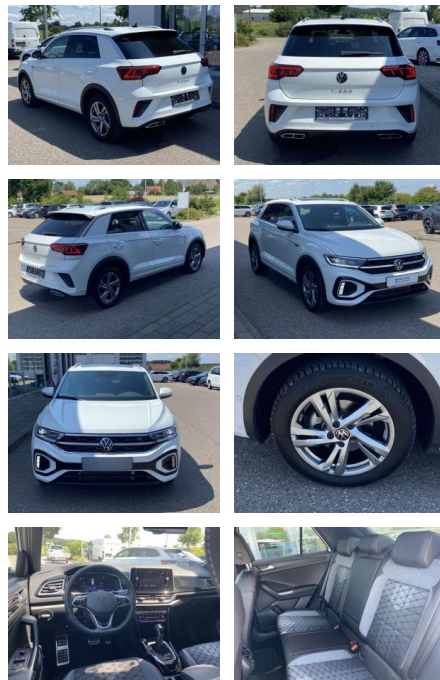

SS00-682366 **Angebotsnr.:**

Erstzulassung:	Kilometer:	Farbe:	Leistung:	Kraftstoffart:
01.01.2024	13.177		110 kW / 150 PS	Benzin

PREIS
35.980 €

FINANZIERUNGSBEISPIEL

Laufzeit: 72 Monate Anzahlung: 25 %
Basis-Finanzierung:* Mtl. Rate:
Zielraten-Finanzierung:** **312 €**