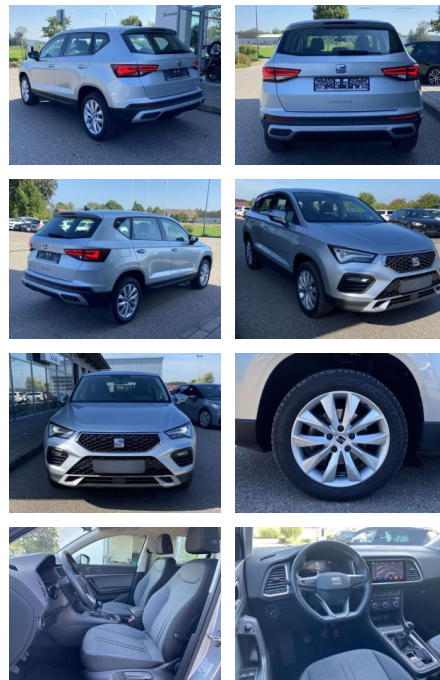

ME Automobile GmbH & Co. KG
Frankfurter Str. 75 - 64732 Bad König - Tel.: 0151 / 15790100

Ihr Ansprechpartner

Herr Emre Can Tekinöz
E-Mail: info@autohaus-odenwald.de
Telefon: 06063 1579

Seat Ateca 1.5 TSI Style 17"+NAVI-PRO+LED

SS00-535582 **Angebotsnr.:**

Erstzulassung:	Kilometer:	Farbe:	Leistung:	Kraftstoffart:
01.05.2023	29.528		110 kW / 150 PS	Benzin

PREIS
24.650 €

FINANZIERUNGSBEISPIEL

Laufzeit: 72 Monate Anzahlung: 25 %
Basis-Finanzierung:* Mtl. Rate:
Zielraten-Finanzierung:** **214 €**