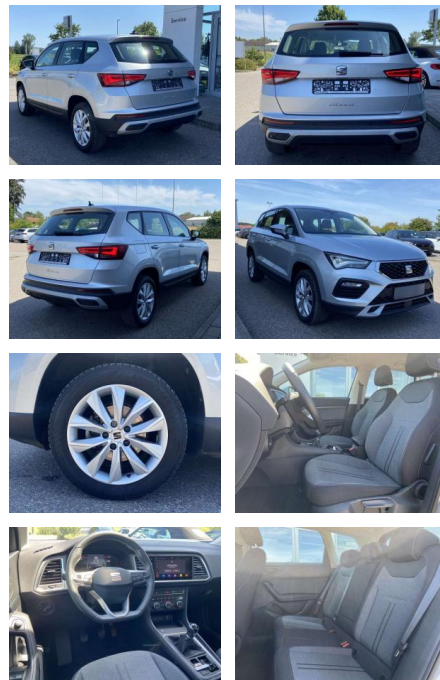

ME Automobile GmbH & Co. KG
Frankfurter Str. 75 - 64732 Bad König - Tel.: 0151 / 15790100

Ihr Ansprechpartner

Herr Emre Can Tekinöz
E-Mail: info@autohaus-odenwald.de
Telefon: 06063 1579

Seat Ateca 1.5 TSI Style 17"+NAVI-PRO+LED

SS00-534961 **Angebotsnr.:**

Erstzulassung:	Kilometer:	Farbe:	Leistung:	Kraftstoffart:
01.05.2023	29.987		110 kW / 150 PS	Benzin

PREIS
24.650 €

FINANZIERUNGSBEISPIEL
Laufzeit: 72 Monate   Anzahlung: 25 %
Basis-Finanzierung:*   Mtl. Rate:
Zielraten-Finanzierung:** **214 €**

* Basisfinanzierung: Anzahlung: 6.163 Euro, Laufzeit: 72 Monate, Nettodarlehen: 18.488 Euro, Gesamtbetrag: 29.082 Euro, Zinssätze: 7.71% Sollz. (gebunden), 7.99% eff.
** Zielratenfinanzierung: Anzahlung: 6.163 Euro, Laufzeit: 72 Monate, Nettodarlehen: 18.488 Euro, Zielrate: 13.558 Euro, Gesamtbetrag: 29.771 Euro, Zinssätze: 7.71% Sollz. (gebunden), 7.99% eff.,

Vermittlung für:
Repräsentatives Beispiel gem. § 17 Abs. 4 PAngV. Diese Finanzierungsangebote sind Beispiele.
Gerne ermitteln wir für Sie Ihr individuelles Angebot.

Ausstattung

Sicherheit

- Anti-Blockiersystem ABS

Multimedia

- Radio

Interieur

- Sitzheizung vorne Mittelarmlehne vorne Lendenwirbelstützen vorne Climatronic Vordersitze höhenverstellbar Kindersitzverankerung für Kindersitzsystem ISOFIX Rücksitzbanklehne geteilt umlegbar mit Mittelarmlehne 2 Leseleuchten vorn und 2 hinten Fußraumbeleuchtung Multifunktions-Lederlenkrad beheizbar

Exterieur

- Einparkhilfe hinten Leichtmetallräder 17" Licht- und Sicht: LED-Scheinwerfer Rückleuchten in LED-Technik

- 2x hinten Farbe: Reflexsilber Metallic -Fr. 08:00-18:00 Uhr
- Samstags bis 16:00 Uhr geöffnet. Gerne beraten wir Sie über günstige Finanzierungsmodelle und nehmen Ihr derzeitiges Fahrzeug in Zahlung. www.auto-schuechl.de/finanzierung Vornutzung als Mietwagen. Irrtümer
- Änderungen oder Zwischenverkauf vorbehalten. www.auto-schuechl.de

Weiteres

- Pakete: Winterpaket Style Lichtpaket

STÄNDIG ÜBER 15.000 FAHRZEUGE IM BESTAND!