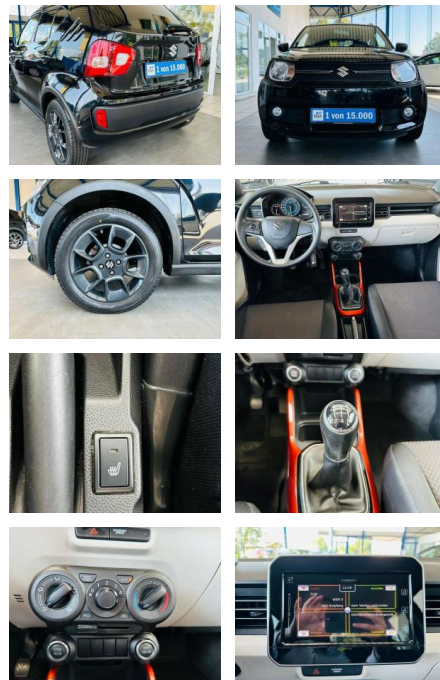

## Suzuki Ignis 1.2 DualJet Comfort Kamera SHZ

AV01-130113-28 Angebotsnr.:

Erstzulassung:	Kilometer:	Farbe:	Leistung:	Kraftstoffart:
01.10.2017	121.400	Schwarz	66 kW / 90 PS	Benzin

**PREIS**  
**10.620 €**