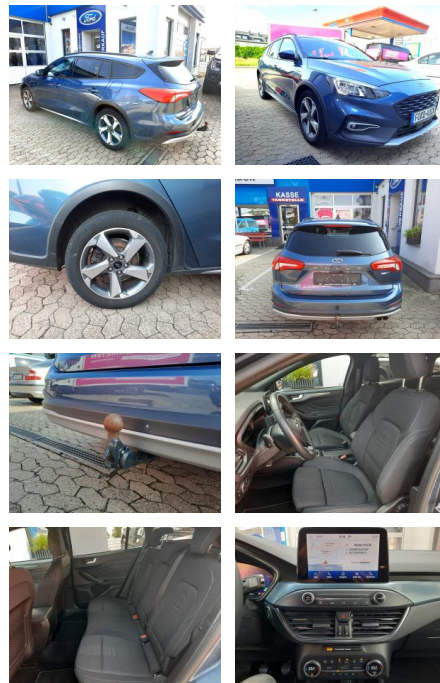

## Ford Focus 1.0 EcoBoost Hybrid Active X 125 PS K...

CD01-CD2407-11002020M:

<b>Erstzulassung:</b>	<b>Kilometer:</b>	<b>Farbe:</b>	<b>Leistung:</b>	<b>Kraftstoffart:</b>
24.09.2020	60.850	Blau	92 kW / 125 PS	Benzin