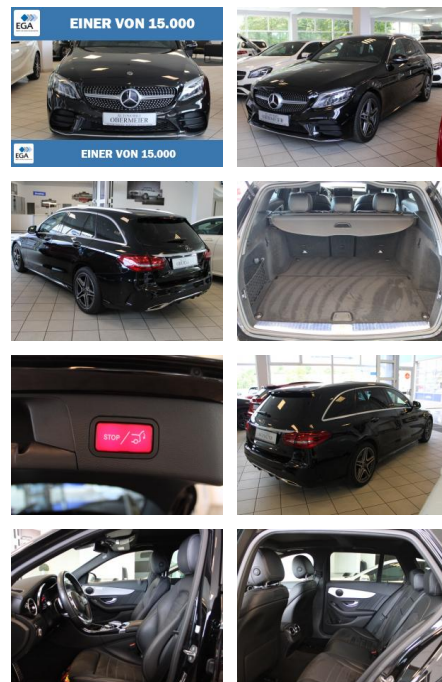

AO15-1 24 G 124 Angebotsnr.:

Erstzulassung: 12.08.2019 **Kilometer:** 45.500 **Farbe:** Schwarz **Leistung:** 135 kW / 184 PS **Kraftstoffart:** Benzin

PREIS 33.850 €	FINANZIERUNGSBEISPIEL	
	Laufzeit: 72 Monate	Anzahlung: 25 %
	Basis-Finanzierung:**	Mtl. Rate:
	Zielraten-Finanzierung:**	294 €