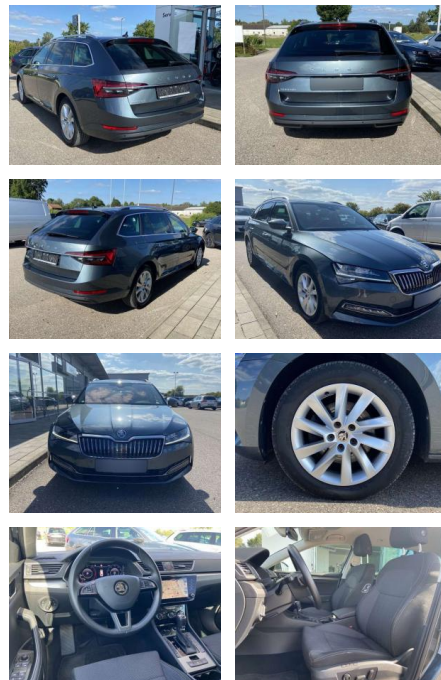

ME Automobile GmbH & Co. KG
Frankfurter Str. 75 - 64732 Bad König - Tel.: 0151 / 15790100

Ihr Ansprechpartner

Herr Murat Ergec
E-Mail: m.ergec@autohaus-odenwald.de
Telefon: 0151 15790100

Skoda Superb Combi 2.0 TDI DSG Style 17"+NAVI

SS00-034048 **Angebotsnr.:**

Erstzulassung:	Kilometer:	Farbe:	Leistung:	Kraftstoffart:
01.11.2019	58.180		110 kW / 150 PS	Benzin

PREIS
25.480 €

FINANZIERUNGSBEISPIEL

Laufzeit: 72 Monate Anzahlung: 25 %
Basis-Finanzierung:* Mtl. Rate:
Zielraten-Finanzierung:** **221 €**

Multimedia

- Radio

Interieur

- Sitzheizung vorne Mittelarmlehne vorne Innenspiegel automatisch abblendbar Climatronic Kindersicherung elektrisch betätigt Kindersitzverankerung für Kindersitzsystem ISOFIX Vordersitze el. verstellbar - Fahrersitz mit Memory el. Lendenwirbelstützen vorne Rücksitzbanklehne geteilt umlegbar mit Mittelarmlehne Netztrennwand Make-Up Spiegel
- beleuchtet 2 Leseleuchten vorn und 2 hinten Komfortsitze vorne Multifunktions-Sportlederlenkrad mit Schaltwippen