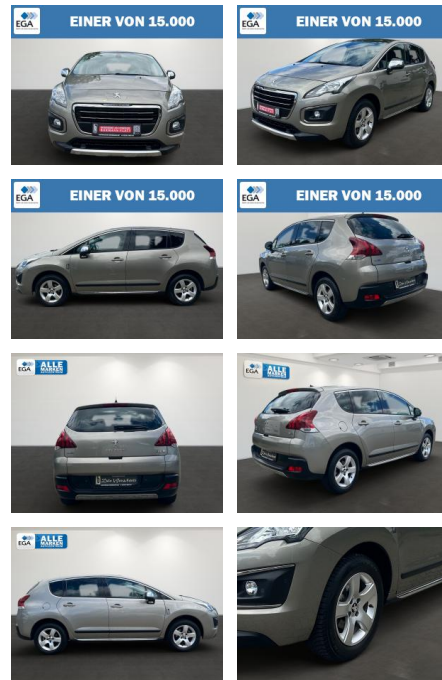

## Peugeot 3008 Allure 1.6 Panormdach+Navi+ Blueto...

AB27-AB2408-01155043A..

<b>Erstzulassung:</b>	<b>Kilometer:</b>	<b>Farbe:</b>	<b>Leistung:</b>	<b>Kraftstoffart:</b>
19.02.2016	52.600	grau	88 kW / 120 PS	Diesel