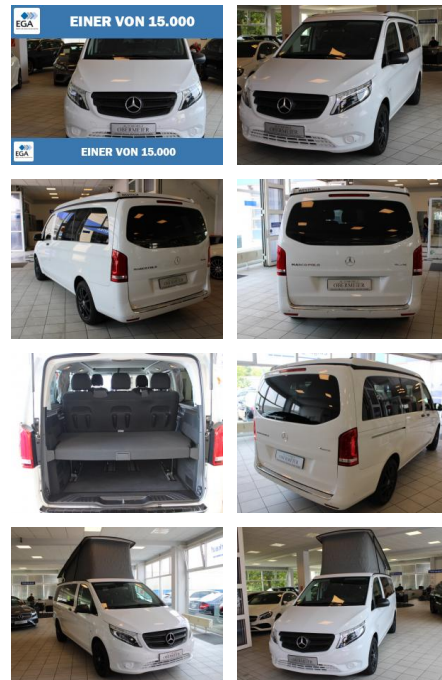

## Mercedes-Benz Marco Polo Activity Edition 9G-Tr...

AO15-1 24 G 17 Angebotsnr.:

Erstzulassung:	Kilometer:	Farbe:	Leistung:	Kraftstoffart:
03.09.2020	30.800	Weiß	140 kW / 190 PS	Diesel

PREIS	FINANZIERUNGSBEISPIEL	
<b>52.390 €</b>	Laufzeit: 72 Monate	Anzahlung: 25 %
	Basis-Finanzierung:**	Mtl. Rate:
	Zielraten-Finanzierung:**	<b>454 €</b>