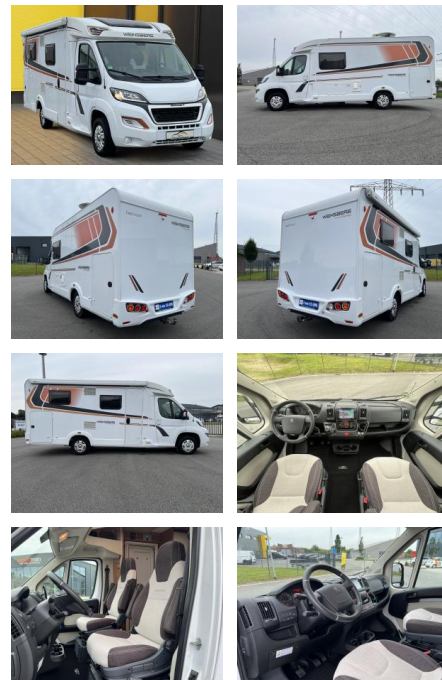

AB19-NB-WBG Angebotnr.:

Erstzulassung:	Kilometer:	Farbe:	Leistung:	Kraftstoffart:
12.07.2017	26.500	Weiß	96 kW / 131 PS	Diesel

PREIS
52.900 €

FINANZIERUNGSBEISPIEL
Laufzeit: 72 Monate Anzahlung: 25 %
Basis-Finanzierung:* Mtl. Rate:
Zielraten-Finanzierung:** **459 €**