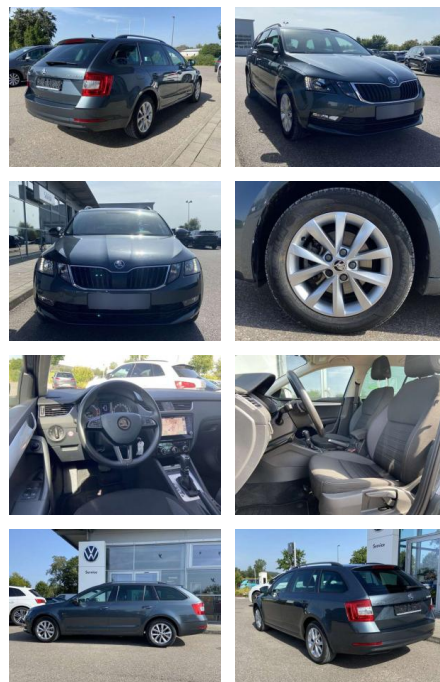

ME Automobile GmbH & Co. KG
Frankfurter Str. 75 - 64732 Bad König - Tel.: 0151 / 15790100

Ihr Ansprechpartner

Herr Murat Ergec
E-Mail: m.ergec@autohaus-odenwald.de
Telefon: 0151 15790100

Skoda Octavia Combi 1.5 TSI DSG TOUR AHK+NAVI

SS00-178341AAngebotsnr.:

Erstzulassung:	Kilometer:	Farbe:	Leistung:	Kraftstoffart:
01.06.2020	26.998		110 kW / 150 PS	Benzin

PREIS
26.530 €

FINANZIERUNGSBEISPIEL

Laufzeit: 72 Monate Anzahlung: 25 %
Basis-Finanzierung:* Mtl. Rate:
Zielraten-Finanzierung:** **230 €**

Multimedia

- Radio

Interieur

- Sitzheizung vorne Mittelarmlehne vorne
Innenspiegel automatisch abblendbar
Lendenwirbelstützen vorne Climatronic
Beifahrersitz umklappbar Vordersitze
höhenverstellbar Kindersitzverankerung
für Kindersitzsystem ISOFIX Variables
Ladebodenkonzept Rücksitzbanklehne
geteilt umlegbar mit Mittelarmlehne
Netztrennwand klimatisiertes
Handschuhfach
Multifunktions-Sportlederlenkrad mit
Schaltwippen 2 Leseleuchten vorn und 2
hinten