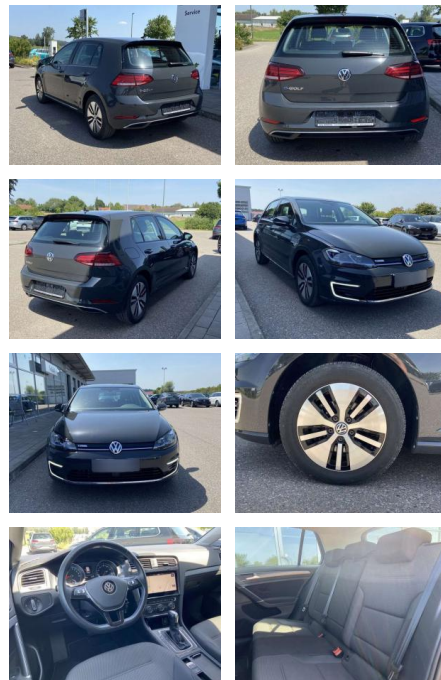

SS00-921969 **Angebotsnr.:**

Erstzulassung:	Kilometer:	Farbe:	Leistung:	Kraftstoffart:
01.01.2021	18.039		100 kW / 136 PS	Benzin

PREIS
18.060 €

FINANZIERUNGSBEISPIEL
Laufzeit: 72 Monate Anzahlung: 25 %
Basis-Finanzierung:* Mtl. Rate:
Zielraten-Finanzierung:** **157 €**

Multimedia

- Radio

Interieur

- Lendenwirbelstützen vorne Climatronic
- Mittelarmlehne vorne Vordersitze höhenverstellbar
- Kindersitzverankerung für Kindersitzsystem ISOFIX
- Rücksitzbanklehne geteilt umlegbar mit Mittelarmlehne
- 2 Leseleuchten vorn
- klimatisiertes Handschuhfach
- Multifunktions-Lederlenkrad
- Komfortsitze
- vorne Make-Up Spiegel
- beleuchtet