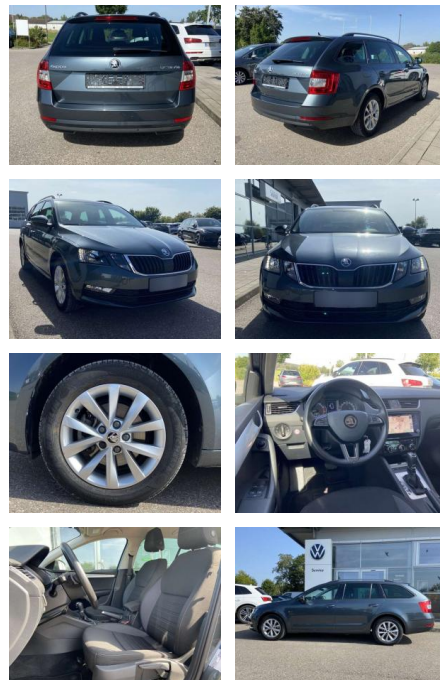

## Skoda Octavia Combi 1.5 TSI DSG TOUR NAVI

SS00-178341 **Angebotsnr.:**

Erstzulassung:	Kilometer:	Farbe:	Leistung:	Kraftstoffart:
01.06.2020	26.998		110 kW / 150 PS	Benzin

**PREIS**  
**25.270 €**

**FINANZIERUNGSBEISPIEL**  
Laufzeit: 72 Monate      Anzahlung: 25 %  
Basis-Finanzierung:\*      Mtl. Rate:  
Zielraten-Finanzierung:\*\* **219 €**