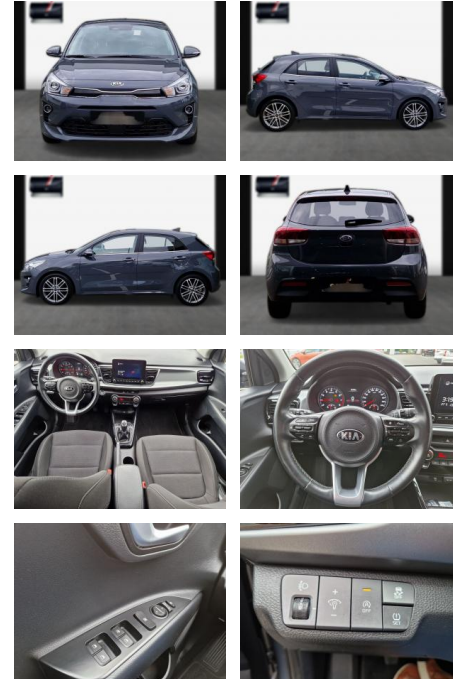

SA13-64640 **Angebotsnr.:**

Erstzulassung:	Kilometer:	Farbe:	Leistung:	Kraftstoffart:
26.09.2020	31.500	Diverse	74 kW / 101 PS	Benzin

PREIS
17.260 €

FINANZIERUNGSBEISPIEL
 Laufzeit: 72 Monate Anzahlung: 25 %
 Basis-Finanzierung:* Mtl. Rate:
 Zielraten-Finanzierung:** **150 €**

Multimedia

- Touchscreen
- **Navigationssystem; Bluetooth; Radio; Touch Screen; Android Auto; CarPlay**
- ***Assistenzsysteme: Berganfahrassistent; Rückfahrkamera; Spurhalteassistent (lane assist); Totwinkelassistent (side**