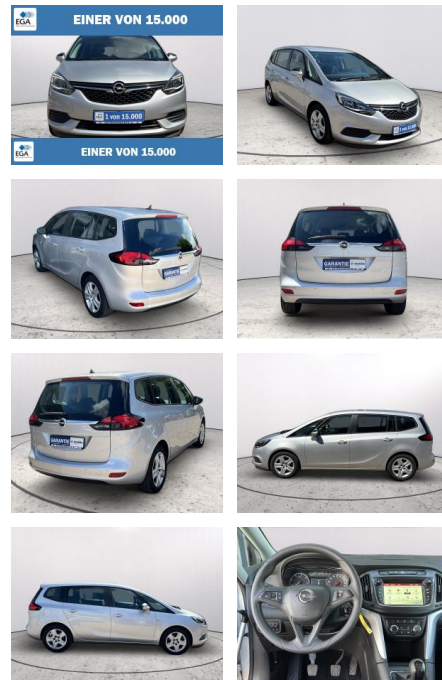

ME Automobile GmbH & Co. KG
Frankfurter Str. 75 - 64732 Bad König - Tel.: 0151 / 15790100

Ihr Ansprechpartner

Herr Murat Ergec
E-Mail: m.ergec@autohaus-odenwald.de
Telefon: 0151 15790100

Opel Zafira 1.6 CDTI Edition *Navigation*PDC*Kli...

AB73-0047-8477 Angebotsnr.:

Erstzulassung:	Kilometer:	Farbe:	Leistung:	Kraftstoffart:
10.07.2017	83.602	Silber	88 kW / 120 PS	Diesel

PREIS
14.380 €

FINANZIERUNGSBEISPIEL
Laufzeit: 72 Monate Anzahlung: 25 %
Basis-Finanzierung:* Mtl. Rate:
Zielraten-Finanzierung:** **125 €**