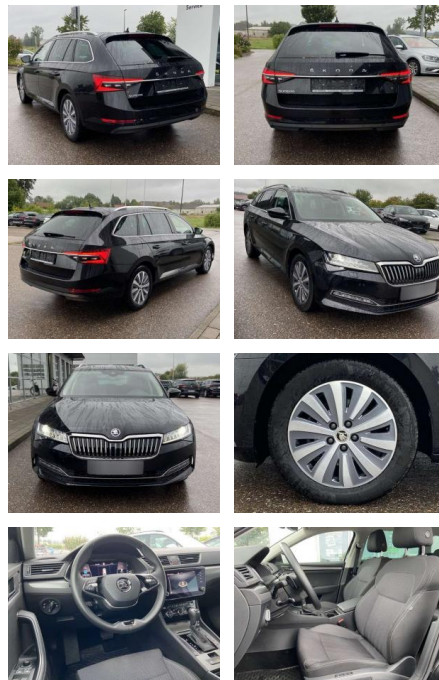

SS00-060706 **Angebotsnr.:**

Erstzulassung:	Kilometer:	Farbe:	Leistung:	Kraftstoffart:
01.04.2021	59.411		110 kW / 150 PS	Benzin

PREIS
28.360 €

FINANZIERUNGSBEISPIEL

Laufzeit: 72 Monate Anzahlung: 25 %
Basis-Finanzierung:* Mtl. Rate:
Zielraten-Finanzierung:** **246 €**