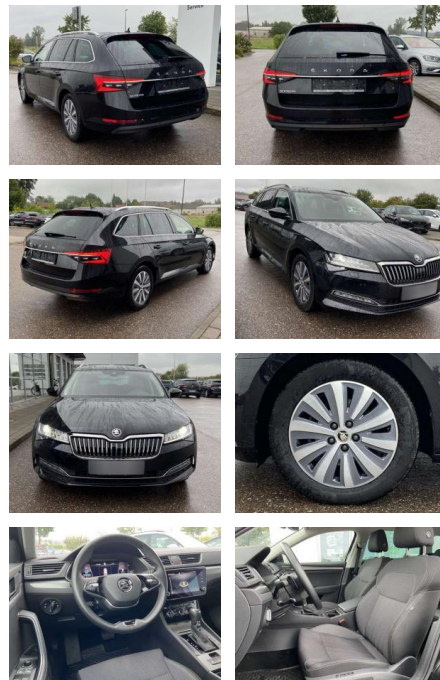

SS00-060706AAngebotsnr.:

| | | | | |
|-----------------------|-------------------|---------------|------------------|-----------------------|
| Erstzulassung: | Kilometer: | Farbe: | Leistung: | Kraftstoffart: |
| 01.04.2021 | 59.411 | | 110 kW / 150 PS | Benzin |