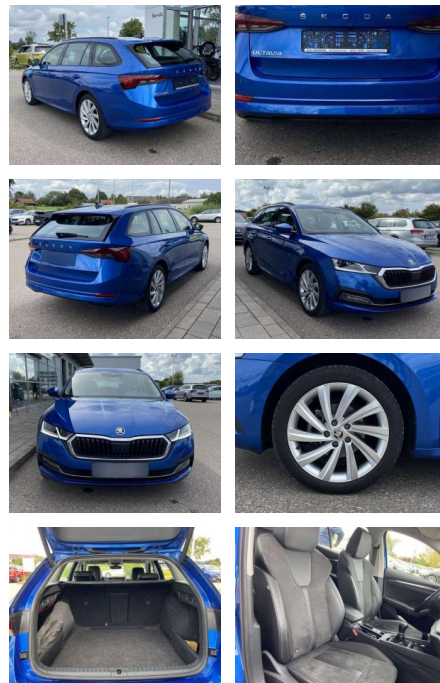

## Skoda Octavia Combi 1.5 TSI Style 18"+CANTON

SS00-034360 **Angebotsnr.:**

Erstzulassung:	Kilometer:	Farbe:	Leistung:	Kraftstoffart:
01.04.2021	19.694		110 kW / 150 PS	Benzin

**PREIS**  
**27.740 €**