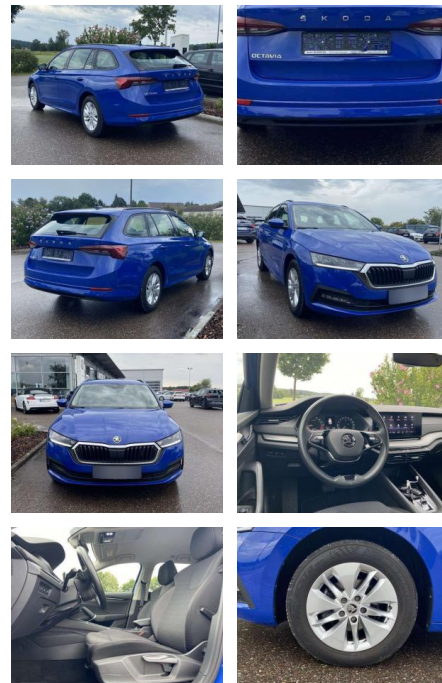

Ihr Ansprechpartner

Herr Emre Can Tekinöz
E-Mail: info@autohaus-odenwald.de
Telefon: 06063 1579

ME Automobile GmbH & Co. KG
Frankfurter Str. 75 - 64732 Bad König - Tel.: 0151 / 15790100

Skoda Octavia Combi 2.0 TDI DSG Ambition

SS00-148474 **Angebotsnr.:**

Erstzulassung:	Kilometer:	Farbe:	Leistung:	Kraftstoffart:
01.05.2021	28.479		110 kW / 150 PS	Benzin

PREIS
25.680 €

FINANZIERUNGSBEISPIEL
Laufzeit: 72 Monate Anzahlung: 25 %
Basis-Finanzierung:* Mtl. Rate:
Zielraten-Finanzierung:** **223 €**