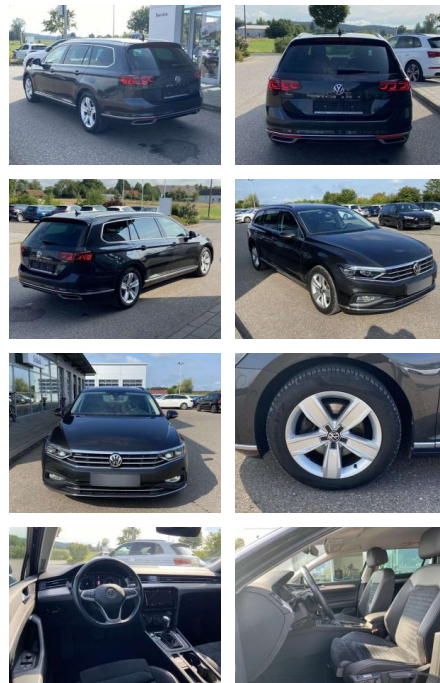

SS00-130770 **Angebotsnr.:**

Erstzulassung:	Kilometer:	Farbe:	Leistung:	Kraftstoffart:
01.07.2020	59.823		110 kW / 150 PS	Benzin

PREIS
27.740 €

FINANZIERUNGSBEISPIEL
Laufzeit: 72 Monate Anzahlung: 25 %
Basis-Finanzierung:* Mtl. Rate:
Zielraten-Finanzierung:** **241 €**