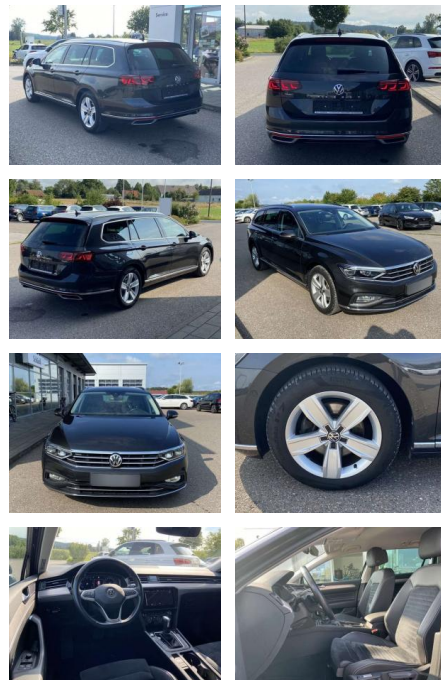

SS00-130770AAngebotsnr.:

Erstzulassung:	Kilometer:	Farbe:	Leistung:	Kraftstoffart:
01.07.2020	59.823		110 kW / 150 PS	Benzin

PREIS
29.180 €

FINANZIERUNGSBEISPIEL
Laufzeit: 72 Monate Anzahlung: 25 %
Basis-Finanzierung:* Mtl. Rate:
Zielraten-Finanzierung:** **253 €**