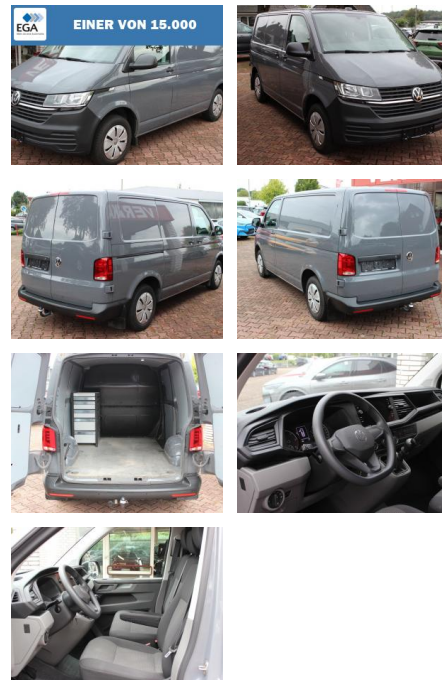

AW00-X001171Angebotsnr.:

Erstzulassung:	Kilometer:	Farbe:	Leistung:	Kraftstoffart:
18.08.2021	27.389	Grau	110 kW / 150 PS	Diesel

PREIS	FINANZIERUNGSBEISPIEL	
32.820 €	Laufzeit: 72 Monate	Anzahlung: 25 %
	Basis-Finanzierung:*	Mtl. Rate:
	Zielraten-Finanzierung:**	285 €