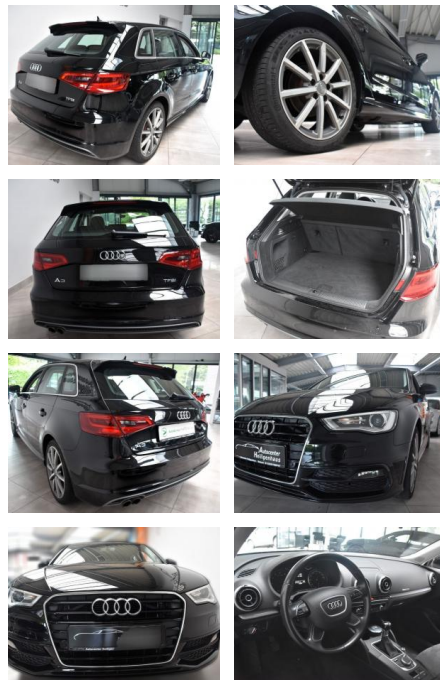

AH78-3721 **Angebotsnr.:**

Erstzulassung:	Kilometer:	Farbe:	Leistung:	Kraftstoffart:	Verbr. komb.	CO2-Emission	CO2-Klasse (WLTP)
25.09.2016	112.128	Diverse	132 kW / 179 PS	Benzin	5,8 l/100km	138 g/km	

PREIS
17.860 €