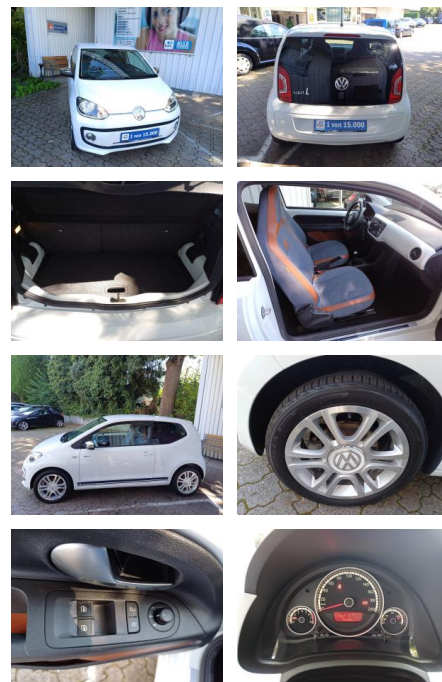

## Volkswagen up! up! 1.0 jeans up! KLIMA\*ALU\*TEMPO...

FL00-R6636R2Angebotsnr.:

Erstzulassung:	Kilometer:	Farbe:	Leistung:	Kraftstoffart:
05.09.2016	65.850	Weiß	44 kW / 60 PS	Benzin

**PREIS**  
**10.160 €**

### Interieur

- el. Fensterheber
- Sitzheizung
- Einstiegsleisten (Aluminium)
- Drehzahlmesser

**STÄNDIG ÜBER 15.000 FAHRZEUGE IM BESTAND!**