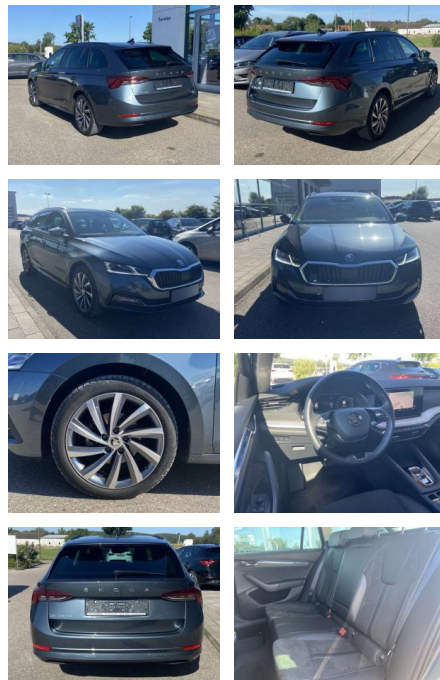

ME Automobile GmbH & Co. KG
Frankfurter Str. 75 - 64732 Bad König - Tel.: 0151 / 15790100

Ihr Ansprechpartner

Herr Murat Ergec
E-Mail: m.ergec@autohaus-odenwald.de
Telefon: 0151 15790100

Skoda Octavia Combi 2.0 TDI DSG Style 18"

SS00-036663 **Angebotsnr.:**

Erstzulassung:	Kilometer:	Farbe:	Leistung:	Kraftstoffart:
01.03.2021	31.807		110 kW / 150 PS	Benzin

PREIS	FINANZIERUNGSBEISPIEL	
28.360 €	Laufzeit: 72 Monate Anzahlung: 25 % Basis-Finanzierung:* Mtl. Rate: Zielraten-Finanzierung:** 246 €	* Basisfinanzierung: Anzahlung: 7.090 Euro, Laufzeit: 72 Monate, Nettodarlehen: 21.270 Euro, Gesamtbetrag: 33.458 Euro, Zinssätze: 7.71% Sollz. (gebunden), 7.99% eff. ** Zielratenfinanzierung: Anzahlung: 7.090 Euro, Laufzeit: 72 Monate, Nettodarlehen: 21.270 Euro, Zielrate: 15.598 Euro, Gesamtbetrag: 34.252 Euro, Zinssätze: 7.71% Sollz. (gebunden), 7.99% eff., Vermittlung für: Repräsentatives Beispiel gem. § 17 Abs. 4 PAngV. Diese Finanzierungsangebote sind Beispiele. Gerne ermitteln wir für Sie Ihr individuelles Angebot.

Ausstattung

Sicherheit

- Anti-Blockiersystem ABS

Multimedia

- Radio

Interieur

- Sitzbezüge in Alcantara
- Multifunktions-Lederlenkrad mit Schaltwippen Sitzheizung vorne
- Climatronic Mittelarmlehne vorne
- Kindersicherung elektrisch betätigt el.
- Lendenwirbelstützen vorne
- Rücksitzbanklehne geteilt umlegbar mit Mittelarmlehne Netztrennwand
- Komfortsitze vorne Vordersitze el. einstellbar mit Memory Isofix
- Rücksitzbank und Beifahrersitz

Exterieur

- beheizbare Scheibenwaschdüsen vorne

- animiert Licht- und Regensensor
- Tagfahrlicht Nebelscheinwerfer mit Abbiegelicht Kurvenfahrlicht Technik: Seitenairbags vorne Einparkhilfe vorne und hinten Sprachsteuerung
- Spurhalteassistent Front Assist mit Warnen und Bremsen auf Fahrzeuge
- Fußgänger und Radfahrer Scheckheftgepflegt Servotronic
- Berganfahrassistent 4 x elektrische Fensterheber el. Differenzialsperre (XDS) Reifendruckkontrolle
- Start-Stop-Automatik autom. Distanzregelung ACC (Abstandstempomat) el. Parkbremse inkl. AutoHold-Funktion
- SCR (AdBlue) Pannen-Set
- Spurwechselassistent Keyless Advanced - schlüsselloses Schließ- und Startsystem Euro 6d-TEMP-EVAP-ISC e-Call
- Notrufsystem Infotainment: Navigationssystem Columbus Smart-Link

- Samstags bis 16:00 Uhr geöffnet. Gerne beraten wir Sie über günstige Finanzierungsmodelle und nehmen Ihr derzeitiges Fahrzeug in Zahlung. www.auto-schuechl.de/finanzierung
- Änderungen oder Zwischenverkauf vorbehalten. www.auto-schuechl.de

Weiteres

- Diesel
- Pakete: 7-Gang-DSG-Automatikgetriebe

STÄNDIG ÜBER 15.000 FAHRZEUGE IM BESTAND!