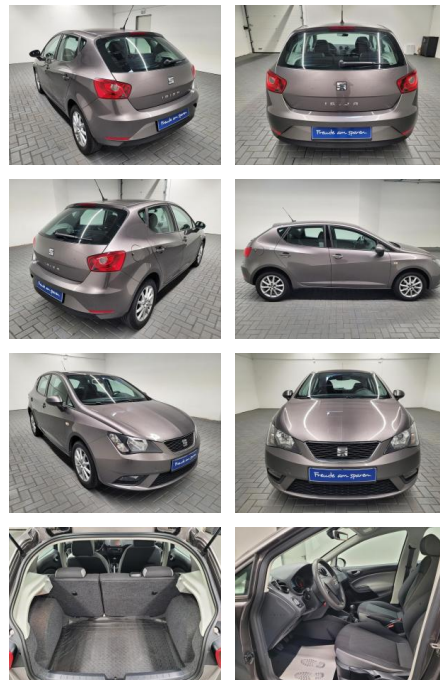

Ihr Ansprechpartner

Herr Murat Ergec
E-Mail: m.ergec@autohaus-odenwald.de
Telefon: 0151 15790100

ME Automobile GmbH & Co. KG
Frankfurter Str. 75 - 64732 Bad König - Tel.: 0151 / 15790100

Seat Ibiza Style Navi/Klimaaut./PDC/Tempomat

AM35-26465 **Angebotsnr.:**

Erstzulassung:	Kilometer:	Farbe:	Leistung:	Kraftstoffart:
01.03.2016	89.980		70 kW / 95 PS	Benzin

PREIS
13.020 €

FINANZIERUNGSBEISPIEL
Laufzeit: 72 Monate Anzahlung: 25 %
Basis-Finanzierung:* Mtl. Rate:
Zielraten-Finanzierung:** **113 €**