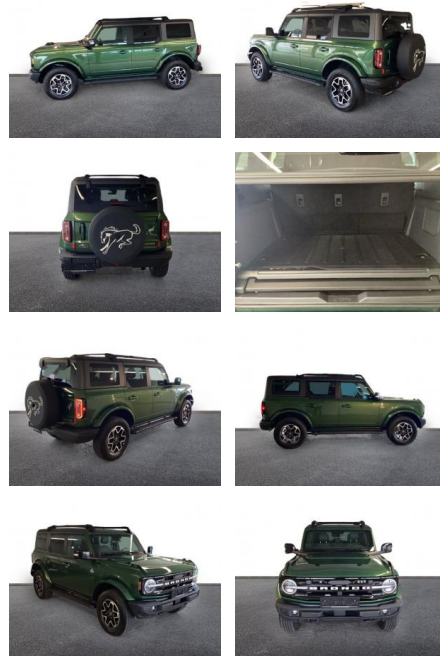

AH32-LA80053Angebotsnr.:

| Erstzulassung: | Kilometer: | Farbe: | Leistung: | Kraftstoffart: |
|----------------|------------|--------|-----------------|----------------|
| 01.05.2023 | 8.400 | Grün | 246 kW / 334 PS | Benzin |