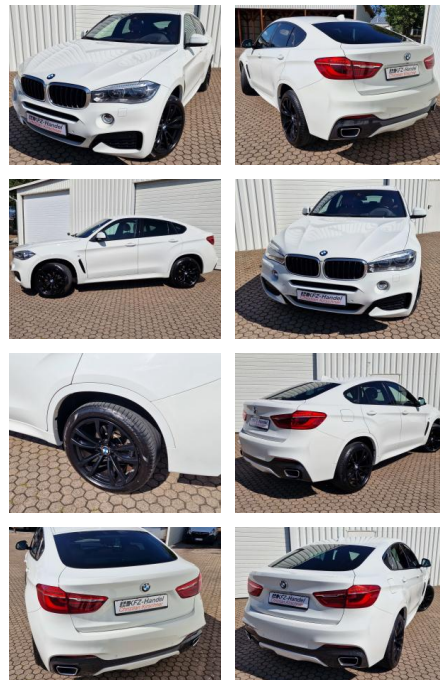

KK00-29-84391Angebotsnr.:

Erstzulassung:	Kilometer:	Farbe:	Leistung:	Kraftstoffart:
28.02.2020	67.850	Weiß	190 kW / 258 PS	Diesel

PREIS
51.750 €

FINANZIERUNGSBEISPIEL

Laufzeit: 72 Monate Anzahlung: 25 %
Basis-Finanzierung:* Mtl. Rate:
Zielraten-Finanzierung:** **449 €**

Vermittlung für:
Repräsentatives Beispiel gem. § 17 Abs. 4 PAngV. Diese Finanzierungsangebote sind Beispiele. Gerne ermitteln wir für Sie Ihr individuelles Angebot.

Ausstattung

Besonderheiten

- xDrive (Allrad)
- Anhängerkupplung Kugelkopf schwenkbar mit 3500 kg Anhängelast
- Scheinwerfer LED mit adaptiver Lichtverteilung
- Sonnenschutzverglasung (hinten abgedunkelt)
- Rückfahrkamera
- Navigation Professional
- M-Sport-Paket