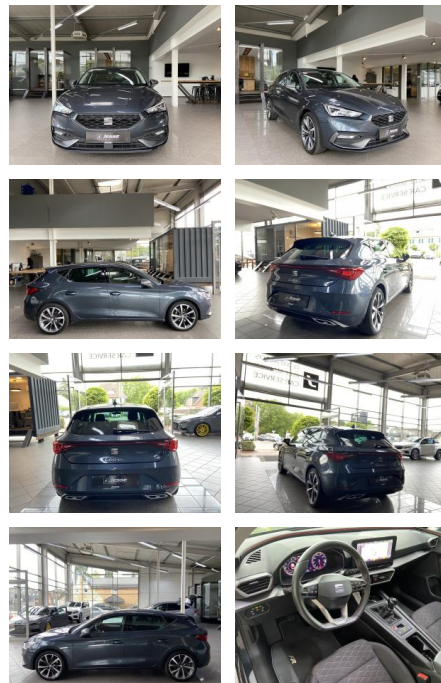

## Seat Leon 1.5 TSI FR LED Navi ACC R.Cam virtual

AJ02-AK0220-4 **Angebotsnr.:**

Erstzulassung:	Kilometer:	Farbe:	Leistung:	Kraftstoffart:	Verbr. komb.	CO2-Emission	CO2-Klasse (WLTP)
04.03.2021	61.400		110 kW / 150 PS	Benzin	6,0 l/100km	137 g/km	E

**PREIS**  
**20.970 €**