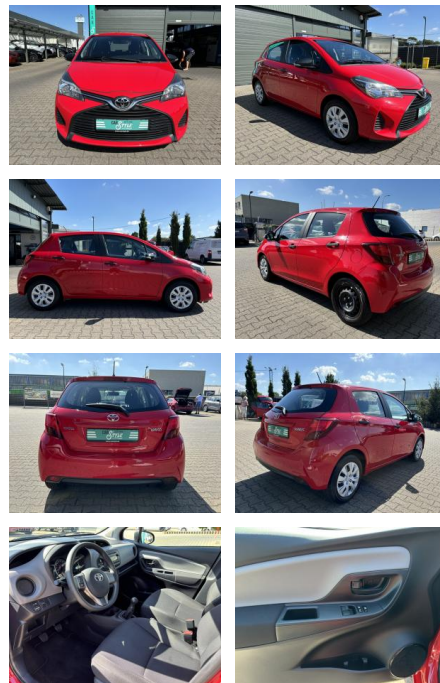

## Toyota Yaris 1.0 VVTi KLIMA TÜV PDC

CS01-KOMTOYOTAVARISAR

Erstzulassung:	Kilometer:	Farbe:	Leistung:	Kraftstoffart:
16.11.2016	92.000	Rot	51 kW / 69 PS	Benzin

**PREIS**  
**9.130 €**

**FINANZIERUNGSBEISPIEL**  
Laufzeit: 72 Monate      Anzahlung: 25 %  
Basis-Finanzierung:\*      Mtl. Rate:  
Zielraten-Finanzierung:\*\*      Mtl. Rate: **79 €**