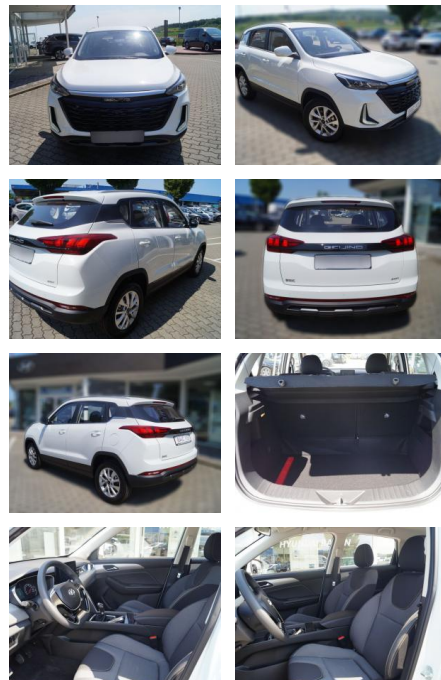

## BAIC Beijing X35 Voll LED/ Klima/ PDC

HE03-123189\_019 Anbotsnr.:

Erstzulassung:	Kilometer:	Farbe:	Leistung:	Kraftstoffart:
01.08.2023	8.950	Weiß	85 kW / 116 PS	Benzin

**PREIS**  
**17.830 €**

**FINANZIERUNGSBEISPIEL**  
Laufzeit: 72 Monate      Anzahlung: 25 %  
Basis-Finanzierung:\*      Mtl. Rate:  
Zielraten-Finanzierung:\*\*      **155 €**