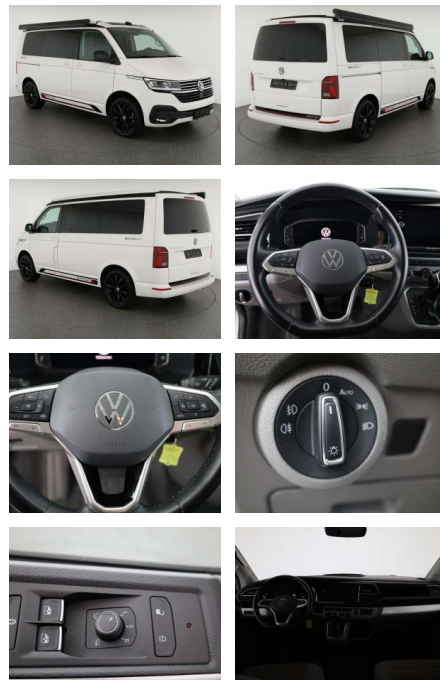

AN07-MH10220 **Angebotsnr.:**

Erstzulassung:	Kilometer:	Farbe:	Leistung:	Kraftstoffart:	Verbr. komb.	CO2-Emission	CO2-Klasse (WLTP)
01.05.2021	60.000	Weiß	110 kW / 150 PS	Benzin	8,0 l/100km	211 g/km	G

PREIS
59.590 €