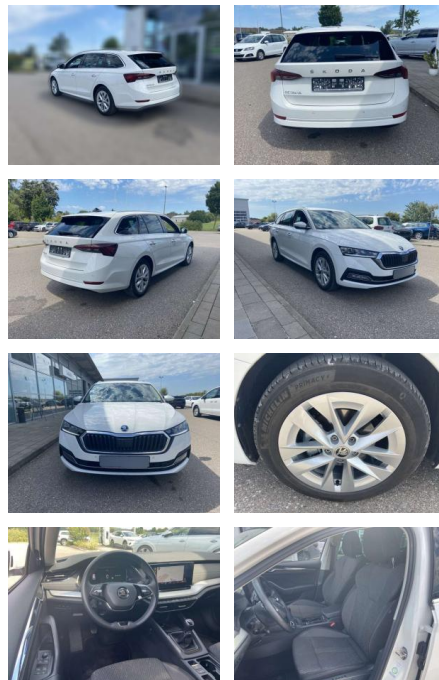

SS00-157968 **Angebotsnr.:**

| Erstzulassung: | Kilometer: | Farbe: | Leistung: | Kraftstoffart: |
|----------------|------------|--------|----------------|----------------|
| 01.06.2021 | 39.877 | | 85 kW / 116 PS | Benzin |